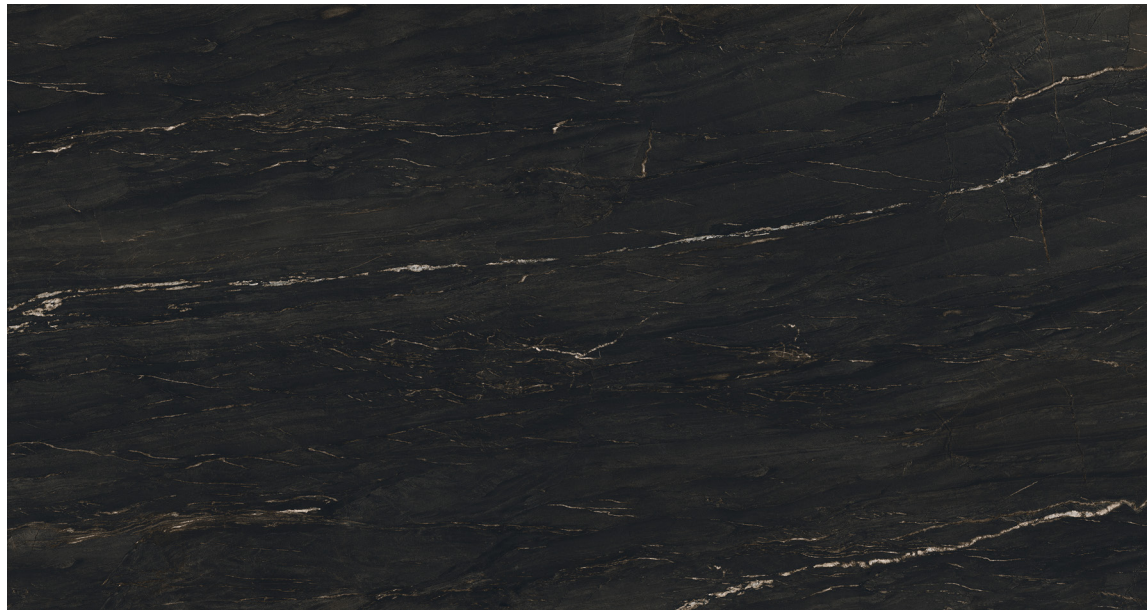

BELVEDERE BLACK

Marble

This black granite is a product originally from the quarries of Angola, Africa. Belvedere Black is a black granite finish with white veins and small golden flashes inside the veins.

Este granito negro es un producto originario de las canteras de Angola, África. Belvedere Black es un acabado granito negro con vena blanca y pequeños destellos dorados dentro de la vena.

Ce granit noir provient des carrières de l'Angola, en Afrique. Belvedere Black est une finition en granit noir agrémentée de veinures blanches qui contiennent de petits éclats d'or.

Dieser schwarze Granit stammt ursprünglich aus den Steinbrüchen Angolas, Afrika. Belvedere Black ist ein schwarzer Granitfinish mit weißen Adern und kleinen goldenen Einschlüssen in den Adern.

FINISH

POLISHED & FEEL

THICKNESS

6 mm | 12 mm | 20 mm

MULTIFACE

Code: 100

162x324 cm • 160x320 cm • 120x280 cm
(12 / 20 mm) (6 mm) (6 mm)