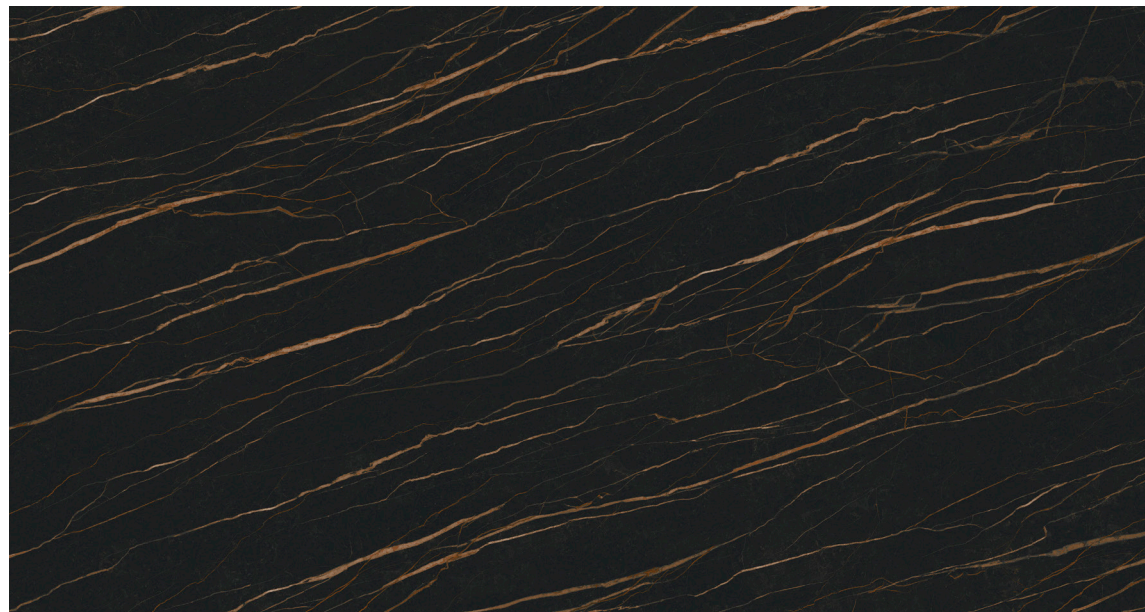

LAURENT BLACK

Marble

If you like black marbles but you are looking for a more transgressive product, the Laurent Black model is your ideal piece. We are talking about one of the most avant-garde and daring black marbles of recent years.

Si te gustan los mármoles negros pero buscas un producto más transgresor, el modelo Laurent Black es tu pieza ideal. Hablamos de uno de los mármoles negros más vanguardistas y atrevidos de los últimos años.

Si vous aimez les marbres noirs mais que vous souhaitez avoir un produit plus audacieux, le modèle Laurent Black est fait pour vous. Il s'agit de l'un des marbres noirs les plus novateurs et les plus originaux de ces dernières années.

Wenn Sie schwarze Marmorarten mögen, aber nach einem transgressiveren Produkt suchen, ist das Modell Laurent Black Ihr ideales Stück. Es handelt sich um einen der avantgardistischsten und gewagtesten schwarzen Marmor der letzten Jahre.

FINISH

POLISHED & MATT

THICKNESS

6 mm | 12 mm | 20 mm

MULTIFACE

Code: 110

162x324 cm • 160x320 cm
(12 / 20 mm) (6 mm)