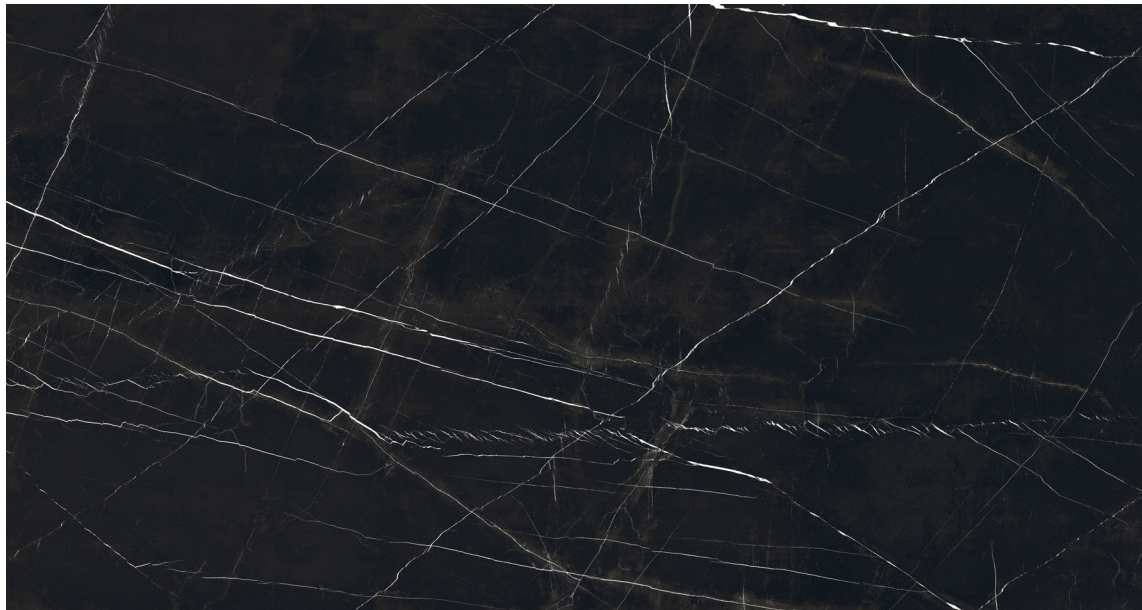

MARQUINA BLACK

Marble

A classic among the black marbles. It comes from the quarries of northern Spain, specifically from the Basque Country. Elegance and sobriety are the 2 qualities that this type of material brings.

Un clásico entre los mármoles negros. Originario de las canteras del norte de España en concreto del País Vasco. Elegancia y sobriedad son las 2 cualidades que nos aportará este tipo de materiales.

Classique parmi les marbres noirs, ce matériau provient des carrières du nord de l'Espagne, et plus précisément du Pays basque. Un modèle qui se caractérise principalement par son élégance et sa sobriété.

Ein Klassiker unter den schwarzen Marmorarten. Er stammt aus den Steinbrüchen im Norden Spaniens, speziell aus dem Baskenland. Eleganz und Schlichtheit sind die beiden Qualitäten, die dieses Material auszeichnen.

FINISH

POLISHED & VELVET

THICKNESS

6 mm | 12 mm

BOOKMATCH

Code: 115

162x324 cm • 160x320 cm • 120x280 cm
(12 mm) (6 mm) (6 mm)