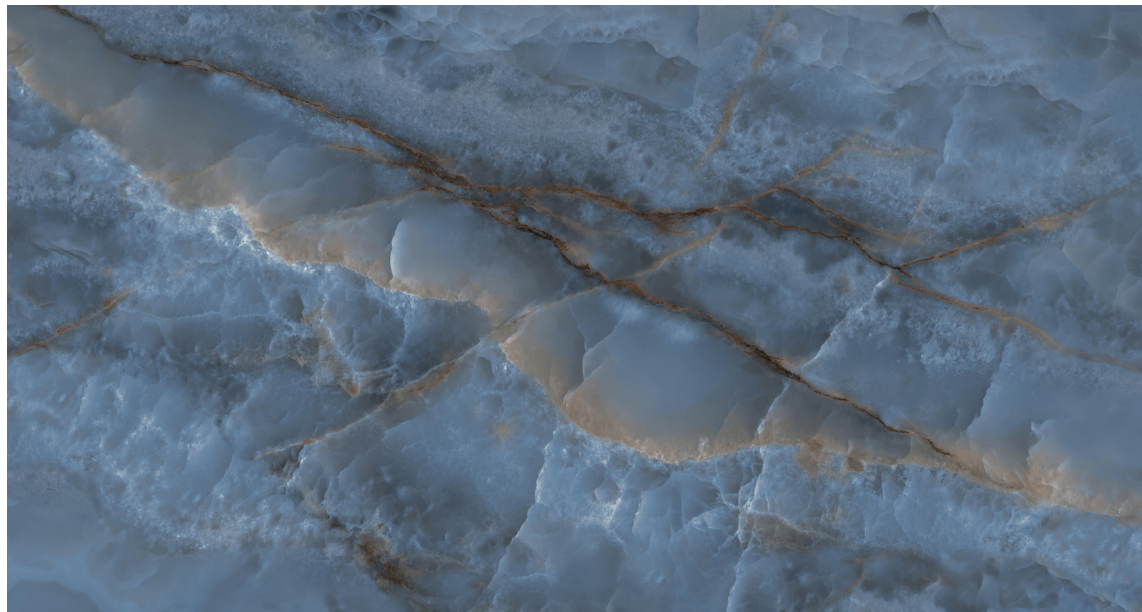

ONICE BLUE

Luxury

The impressive blue of Onice Blue recalls the depth and mystery of the night sky, creating an atmosphere of luxury and serenity. Its delicate veining adds dynamism and an exclusive character that stands out in any space.

El impresionante azul de Onice Blue recuerda la profundidad y el misterio del cielo nocturno, creando una atmósfera de lujo y serenidad. Sus delicadas vetas aportan dinamismo y un carácter exclusivo que resalta en cualquier ambiente.

L'impressionnant bleu d'Onice Blue rappelle la profondeur et le mystère du ciel nocturne, créant une atmosphère de luxe et de sérénité. Ses veinures délicates ajoutent du dynamisme et un caractère exclusif qui se distingue dans chaque espace.

Das beeindruckende Blau von Onice Blue erinnert an die Tiefe und das Geheimnis des Nachthimmels und schafft eine Atmosphäre von Luxus und Ruhe. Seine zarten Maserungen verleihen Dynamik und einen exklusiven Charakter, der in jedem Raum hervorsteht.

FINISH
POLISHED & VELVET

THICKNESS
6 mm | 12 mm

BOOKMATCH
Code: 145

162x324 cm • 160x320 cm
(12 mm) (6 mm)